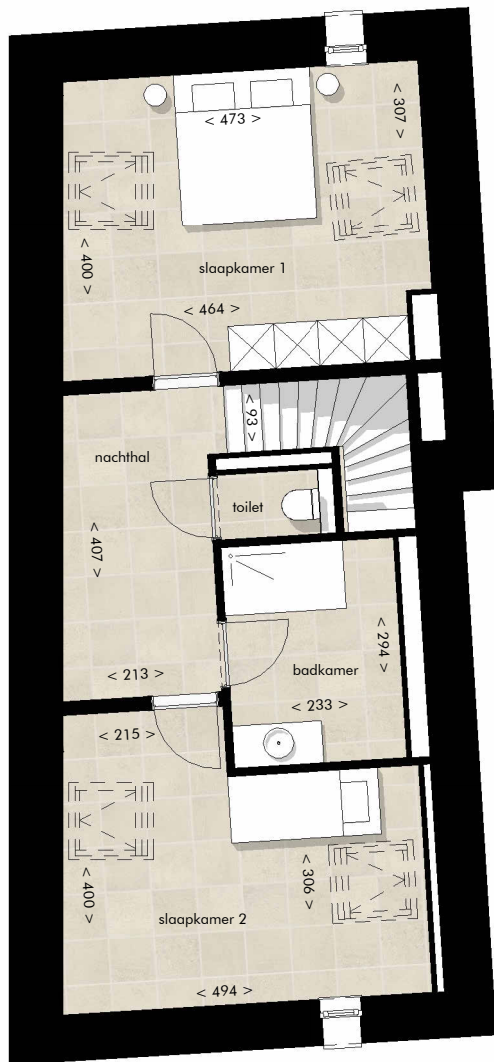

# BERENHOF

## HUISNUMMER 61.1

(woning 2)

NIVEAU +2 onder hellend dak

2 slaapkamers | bruto opp. 225,80 m<sup>2</sup> | terras 23,40 m<sup>2</sup>

0m 1m 2m 3m 4m 5m